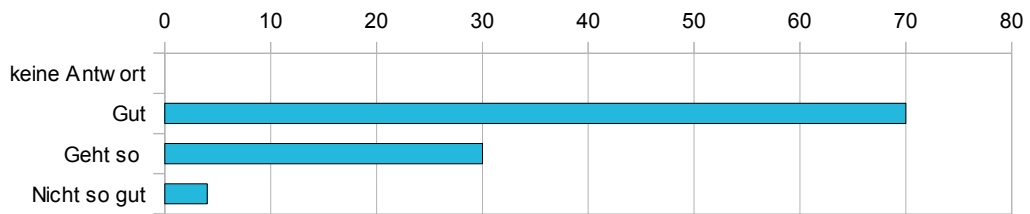

Auswertung Bürgerbefragung 2012

Fragebogen Rücklauf	104
Hüttenbusch	78
Fünfhausen	11
Heudorf	5
Hüttendorf	5
Neen Moor	5

Verteilung abgegebene Fragebogen

Wie gefällt der Bahnsteig

keine Antwort	0
Gut	70
Geht so	30
Nicht so gut	4

Wie gefällt der Geschichtspfad

keine Antwort	15
Gut	59
Geht so	29
Nicht so gut	1

Gib es weitere Projekte

Grünfläche Ortsmitte	42
Wanderwege	40
Rastbänke	35
Backhaus	19
Gestaltung Heudorfer Bahnhof	13
Fahrrad u. Wanderwege	7
Verkehrsberuhigung	7
Fußgängerüberweg	4
Beleuchtung Haltestellen	3
Hundetoiletten	3
Reitwege	3
Tankstelle	3
Bootssteg Hamme	2
Bürgersteige	2