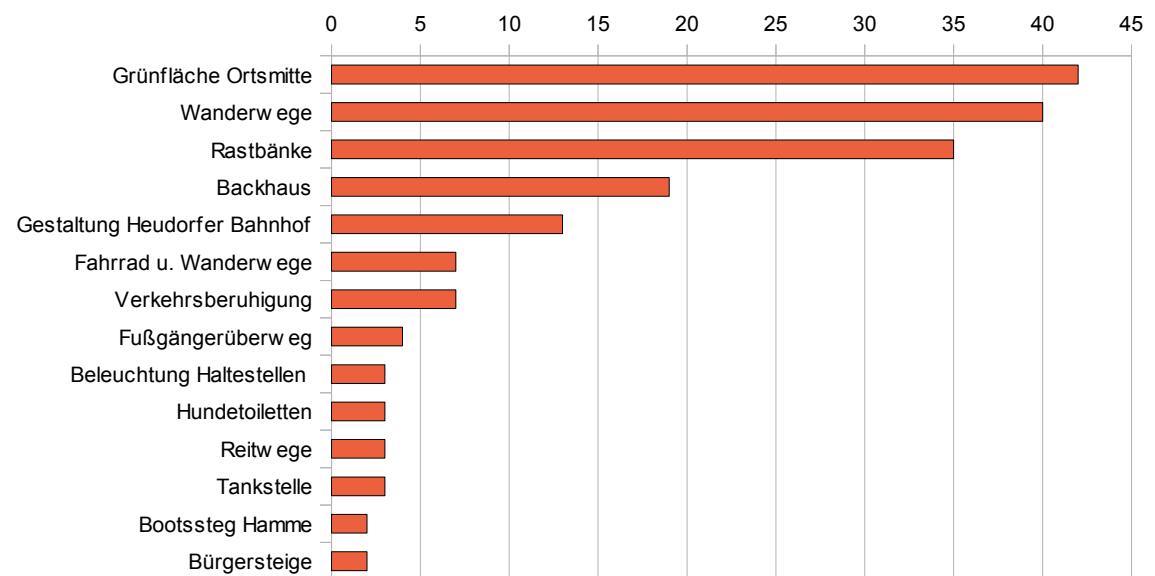

Auswertung Bürgerbefragung 2012

Fragebogen Rücklauf	104
Hüttenbusch	78
Fünfhausen	11
Heudorf	5
Hüttendorf	5
Neen Moor	5

Verteilung abgegebene Fragebogen

Wie gefällt der Bahnsteig

keine Antwort	0
Gut	70
Geht so	30
Nicht so gut	4

Wie gefällt der Geschichtspfad

keine Antwort	15
Gut	59
Geht so	29
Nicht so gut	1

Gib es weitere Projekte

Grünfläche Ortsmitte	42
Wanderwege	40
Rastbänke	35
Backhaus	19
Gestaltung Heudorfer Bahnhof	13
Fahrrad u. Wanderwege	7
Verkehrsberuhigung	7
Fußgängerüberweg	4
Beleuchtung Haltestellen	3
Hundetoiletten	3
Reitwege	3
Tankstelle	3
Bootssteg Hamme	2
Bürgersteige	2