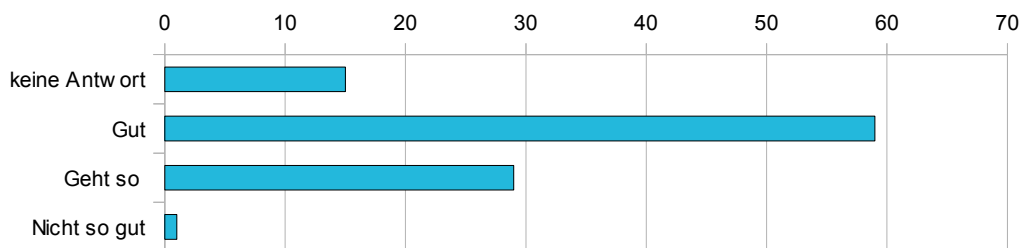

Auswertung Bürgerbefragung 2012

Fragebogen Rücklauf	104
Hüttenbusch	78
Fünfhausen	11
Heudorf	5
Hüttendorf	5
Neen Moor	5

Verteilung abgegebene Fragebogen

Wie gefällt der Bahnsteig

keine Antwort	0
Gut	70
Geht so	30
Nicht so gut	4

Wie gefällt der Geschichtspfad

keine Antwort	15
Gut	59
Geht so	29
Nicht so gut	1

Gib es weitere Projekte

Grünfläche Ortsmitte	42
Wanderwege	40
Rastbänke	35
Backhaus	19
Gestaltung Heudorfer Bahnhof	13
Fahrrad u. Wanderwege	7
Verkehrsberuhigung	7
Fußgängerüberweg	4
Beleuchtung Haltestellen	3
Hundetoiletten	3
Reitwege	3
Tankstelle	3
Bootssteg Hamme	2
Bürgersteige	2