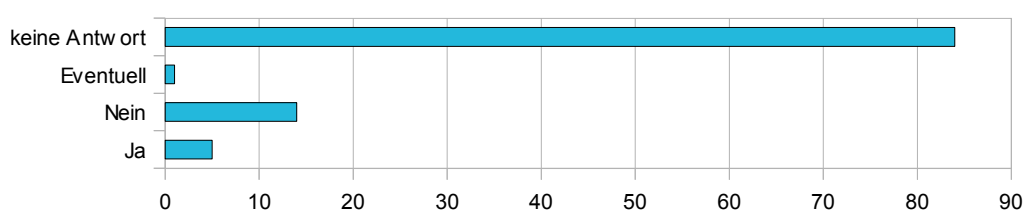

Auswertung Bürgerbefragung 2012

Fragebogen Rücklauf	104
Hüttenbusch	78
Fünfhausen	11
Heudorf	5
Hüttendorf	5
Neen Moor	5

Verteilung abgegebene Fragebogen

Wie gefällt der Bahnsteig

keine Antwort	0
Gut	70
Geht so	30
Nicht so gut	4

Wie gefällt der Geschichtspfad

keine Antwort	15
Gut	59
Geht so	29
Nicht so gut	1

Gib es weitere Projekte

Grünfläche Ortsmitte	42
Wanderwege	40
Rastbänke	35
Backhaus	19
Gestaltung Heudorfer Bahnhof	13
Fahrrad u. Wanderwege	7
Verkehrsberuhigung	7
Fußgängerüberweg	4
Beleuchtung Haltestellen	3
Hundetoiletten	3
Reitwege	3
Tankstelle	3
Bootssteg Hamme	2
Bürgersteige	2

Gemeinsame Veranstaltungen

Ja	15
Nein	9
Eventuell	1
keine Antwort	79

Probleme und Hilfe

Ja	5
Nein	14
Eventuell	1
keine Antwort	84

Tauschbörse

keine Antwort	26
Gut	53
Geht so	19
Nicht so gut	6

Schwarzes Brett