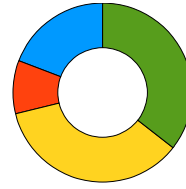

Auswertung Bürgerbefragung 2012

Wie zufrieden sind Sie mit dem Internet?

keine Antwort	20
Sehr	10
Geht so	37
Gar nicht	37

keine Antwort
Sehr
Geht so
Gar nicht