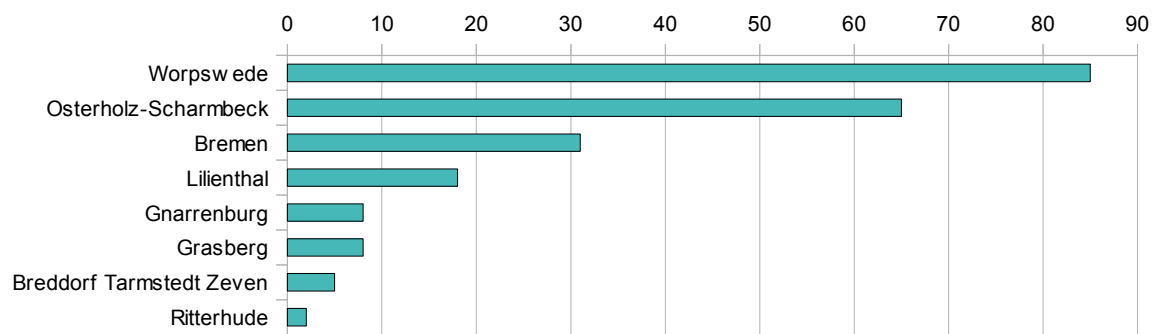

keine Antwort	25
Gut	61
Geht so	14
Nicht so gut	4

Auswertung Bürgerbefragung 2012

Schwarzes Brett im Internet

keine Antwort	32
Gut	52
Geht so	9
Nicht so gut	11

keine Antwort
Gut
Geht so
Nicht so gut

Wie gut ist der ÖPNV

keine Antwort	18
Gut	17
Geht so	49
Schlecht	20

keine Antwort
Gut
Geht so
Schlecht

Welche Fahrziele haben Sie

Worpswede	85
Osterholz-Scharmbeck	65
Bremen	31
Lilienthal	18
Gnarrenburg	8
Grasberg	8
Breddorf Tarmstedt	5
Zeven	5
Ritterhude	2