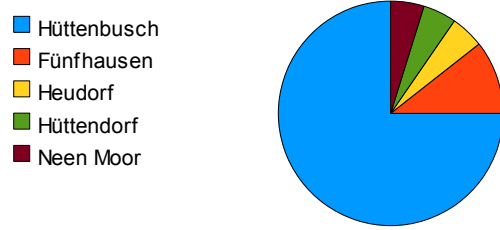

Auswertung Bürgerbefragung 2012

Fragebogen Rücklauf	104
Hüttenbusch	78
Fünfhausen	11
Heudorf	5
Hüttendorf	5
Neen Moor	5

Verteilung abgegebene Fragebogen

Wie gefällt der Bahnsteig

keine Antwort	0
Gut	70
Geht so	30
Nicht so gut	4