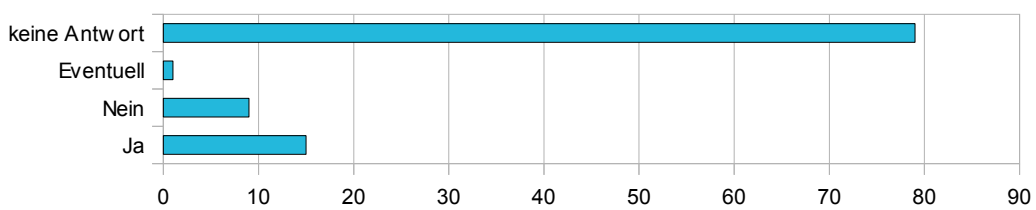

Auswertung Bürgerbefragung 2012

Fragebogen Rücklauf	104
Hüttenbusch	78
Fünfhausen	11
Heudorf	5
Hüttendorf	5
Neen Moor	5

Verteilung abgegebene Fragebogen

Wie gefällt der Bahnsteig

keine Antwort	0
Gut	70
Geht so	30
Nicht so gut	4

Wie gefällt der Geschichtspfad

keine Antwort	15
Gut	59
Geht so	29
Nicht so gut	1

Gib es weitere Projekte

Grünfläche Ortsmitte	42
Wanderwege	40
Rastbänke	35
Backhaus	19
Gestaltung Heudorfer Bahnhof	13
Fahrrad u. Wanderwege	7
Verkehrsberuhigung	7
Fußgängerüberweg	4
Beleuchtung Haltestellen	3
Hundetoiletten	3
Reitwege	3
Tankstelle	3
Bootssteg Hamme	2
Bürgersteige	2

Gemeinsame Veranstaltungen

Ja	15
Nein	9
Eventuell	1
keine Antwort	79

Probleme und Hilfe

Ja	5
Nein	14
Eventuell	1
keine Antwort	84

Tauschbörse

keine Antwort	26
Gut	53
Geht so	19
Nicht so gut	6

Schwarzes Brett